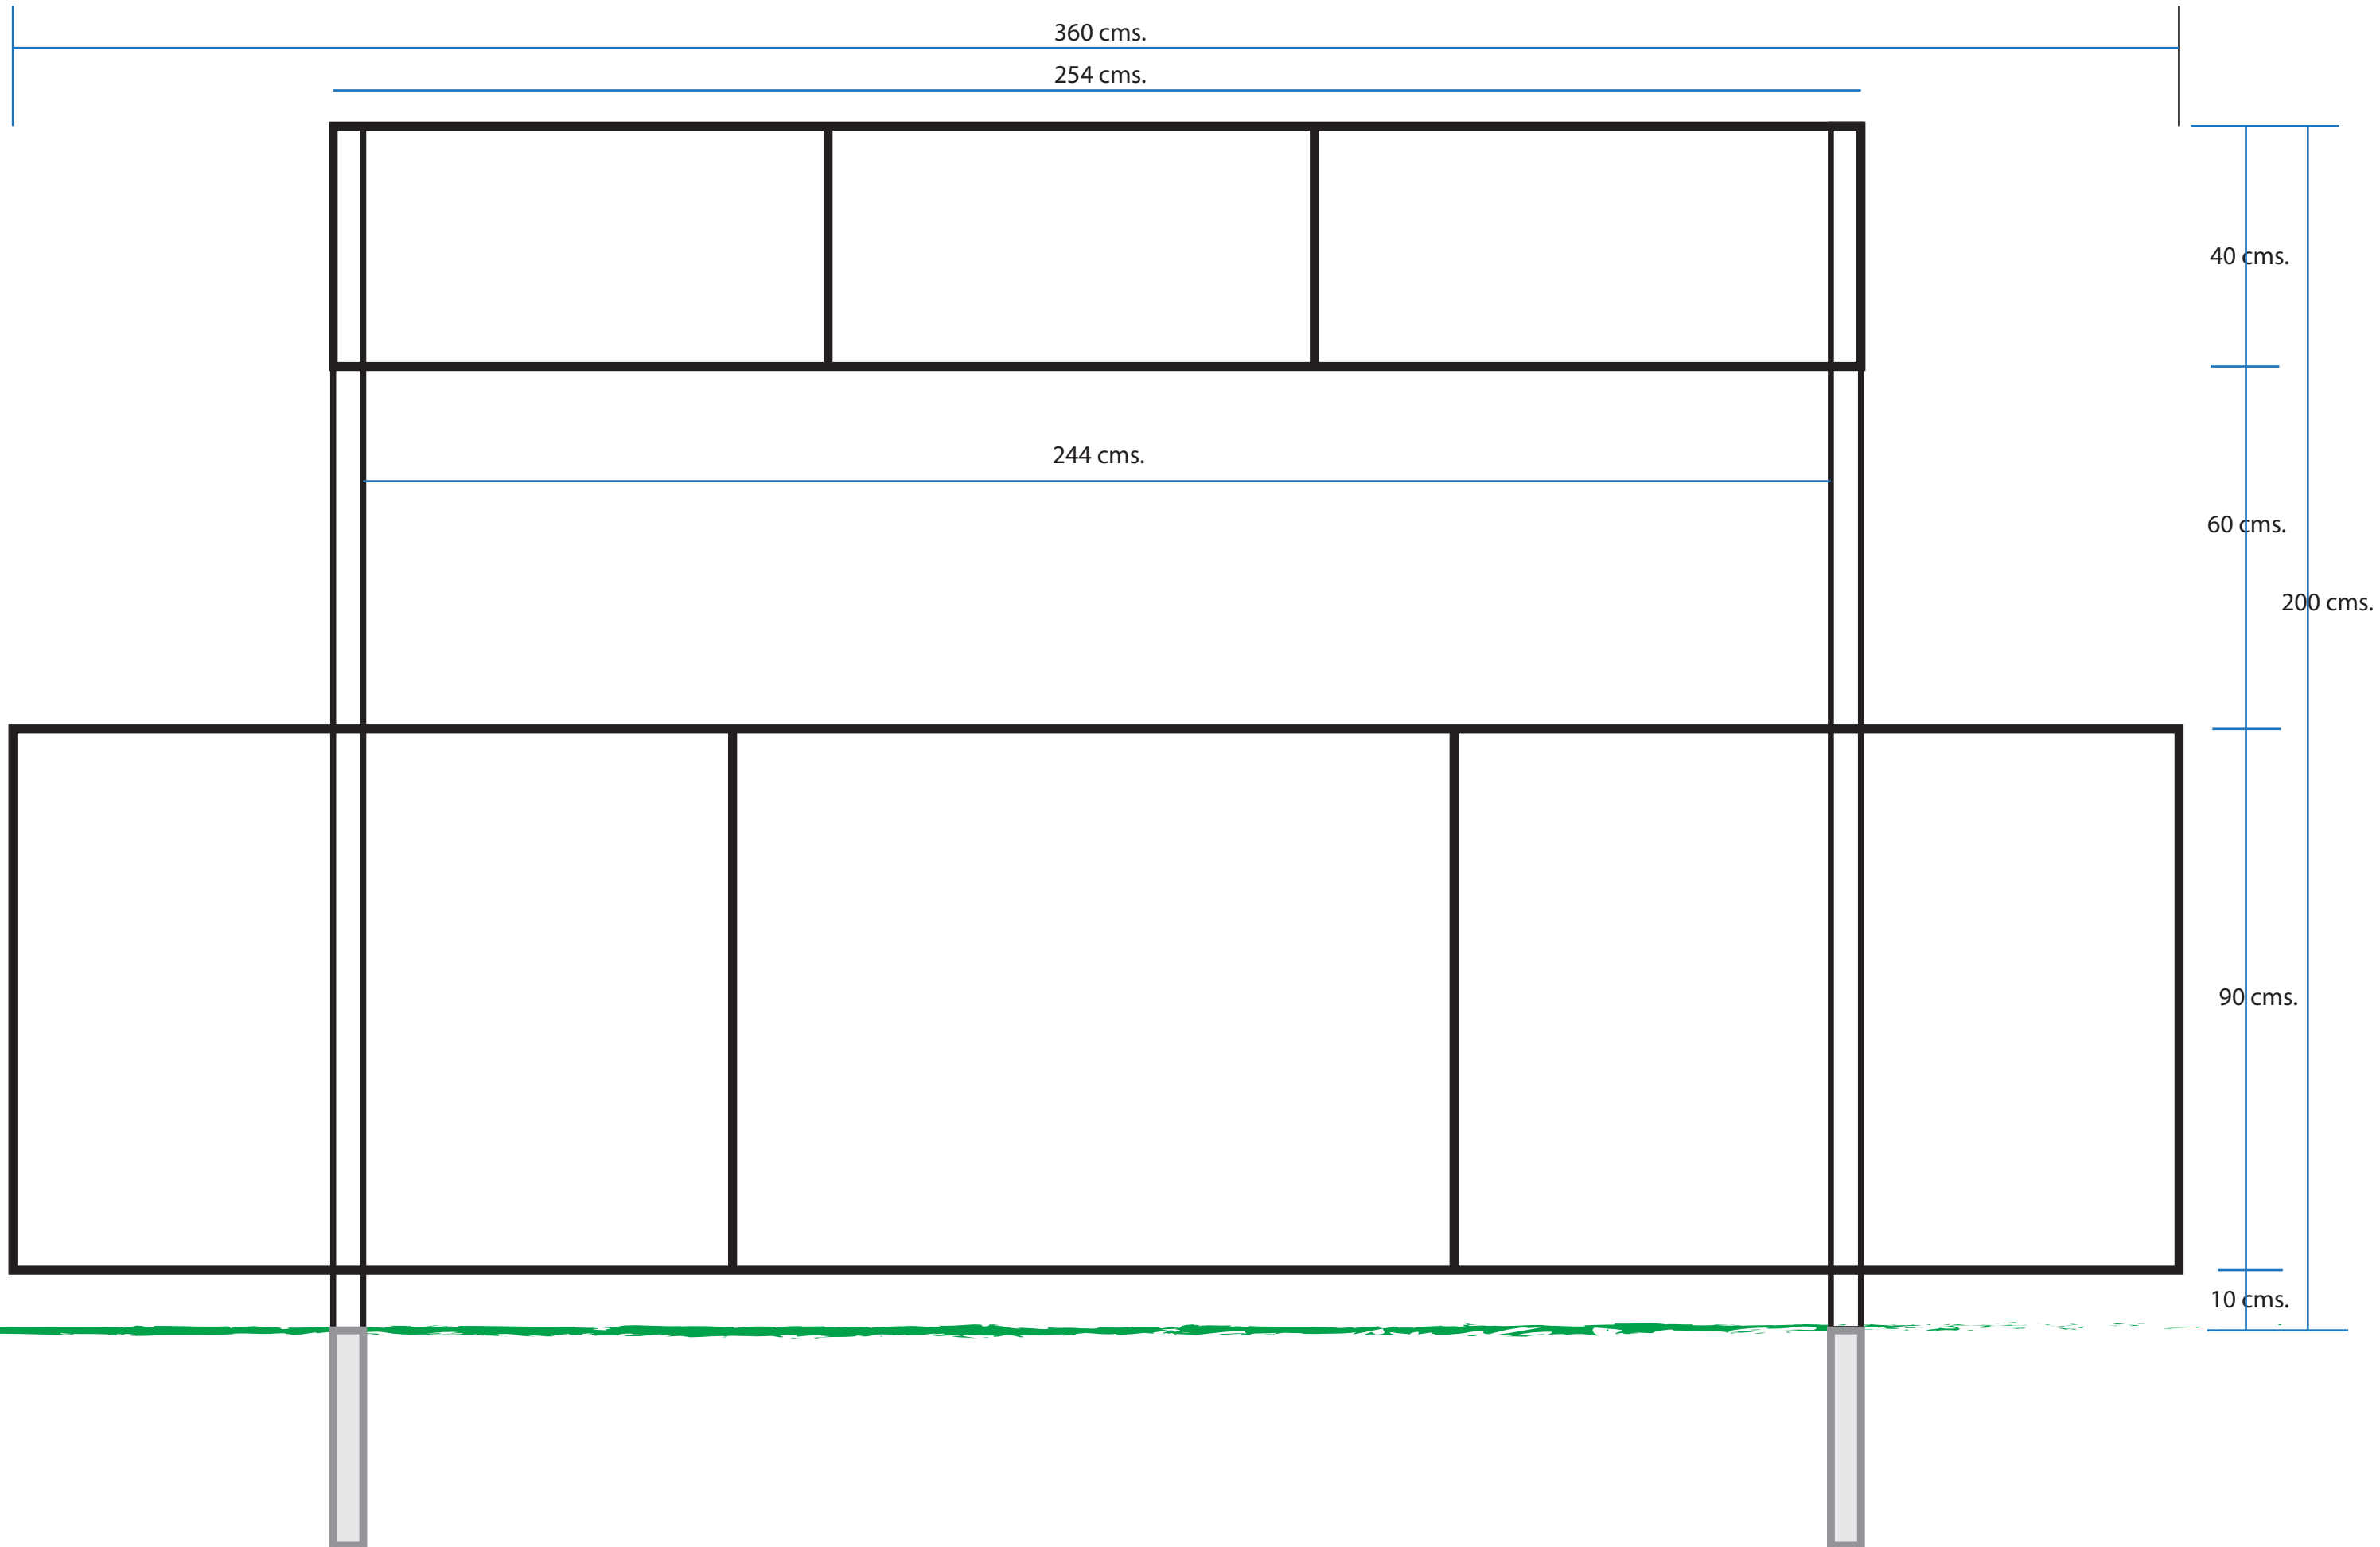

Estructura metálica Punto limpio para 4 contenedores medianos

Base latón soldado sobre estructura metálica

254 cms.

40 cms.

90 cms.

360 cms.